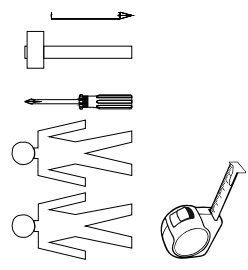

Instalation manual

TOP-MIX: KOM_1D4S_80

Element symbol	Dimensions	Code	Package			
1	800	16/32	1	T-201	1/1	
2	829	310	16	1	T-101	1/1
3	829	310	16	1	T-102	1/1
4	766	310	16	1	T-301	1/1
5	766	310	16	1	T-302	1/1
6	709	120	16	1	T-501	1/1
7	546	396	16	1	T-001	2/2
8	525	310	16	1	T-124	1/1
9	375	310	16	1	T-303	1/1
10	318	120	16	3	T-502	1/1
11	300	120	16	4	T-503	1/1
12	300	120	16	4	T-504	1/1
13	396	180	16	3	T-002	2/2
14	794	180	16	1	T-003	2/2
15	766	80	16	1	T-401	1/1
16	760	395	3	2	T-601	2/2
17	723	298	3	1	T-602	1/1
18	332	298	3	3	T-603	1/1