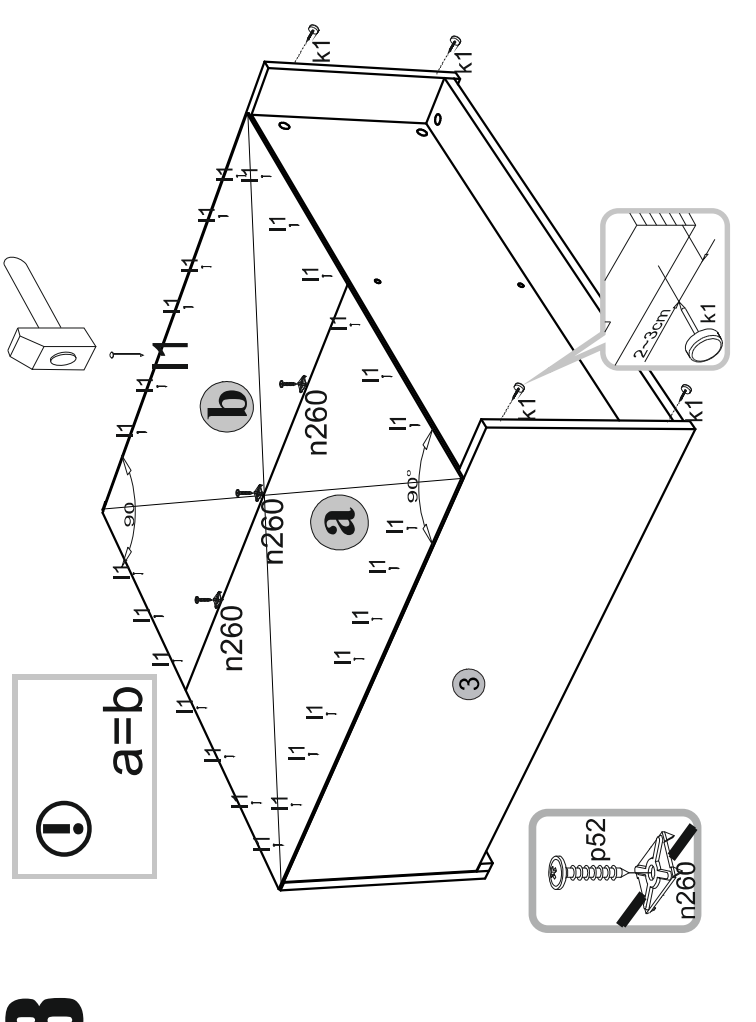

Instalation manual

TOP-MIX: KOM_1D4S_80

Element symbol	Dimensions	Code	Package			
1	800	16/32	1	T-201	1/1	
2	829	310	16	1	T-101	1/1
3	829	310	16	1	T-102	1/1
4	766	310	16	1	T-301	1/1
5	766	310	16	1	T-302	1/1
6	709	120	16	1	T-501	1/1
7	546	396	16	1	T-001	2/2
8	525	310	16	1	T-124	1/1
9	375	310	16	1	T-303	1/1
10	318	120	16	3	T-502	1/1
11	300	120	16	4	T-503	1/1
12	300	120	16	4	T-504	1/1
13	396	180	16	3	T-002	2/2
14	794	180	16	1	T-003	2/2
15	766	80	16	1	T-401	1/1
16	760	395	3	2	T-601	2/2
17	723	298	3	1	T-602	1/1
18	332	298	3	3	T-603	1/1

1**2****3****4**

5

7

6

8

9

10