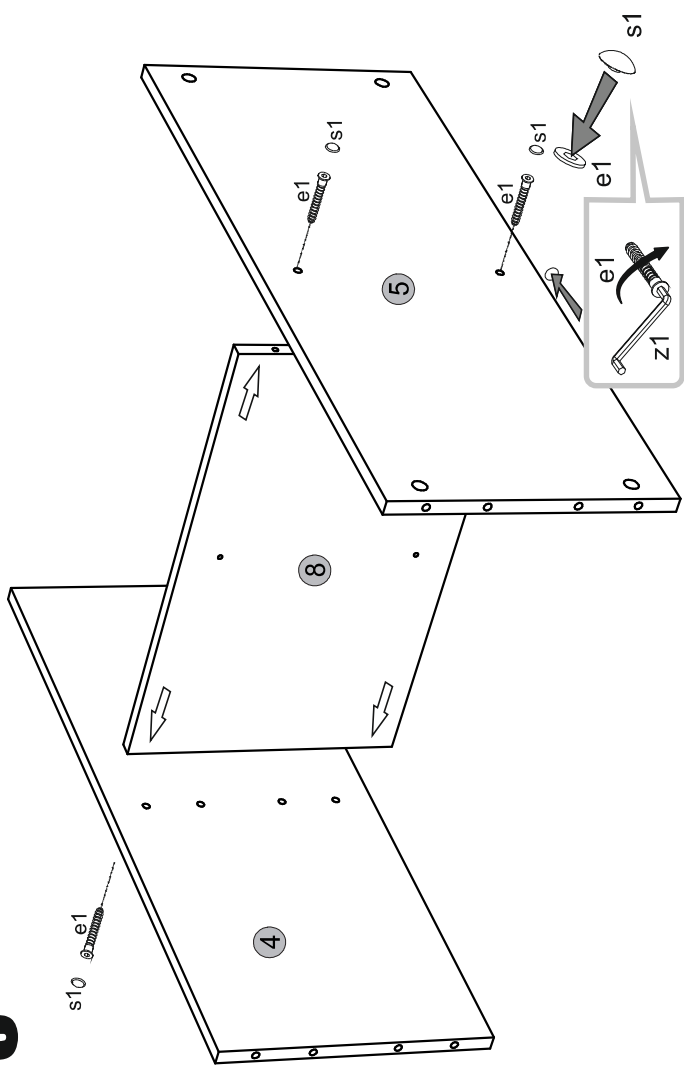

Instalation manual

TOP-MIX: KOM_1D4S_80

Element symbol	Dimensions	Code	Package			
1	800	16/32	1	T-201	1/1	
2	829	310	16	1	T-101	1/1
3	829	310	16	1	T-102	1/1
4	766	310	16	1	T-301	1/1
5	766	310	16	1	T-302	1/1
6	709	120	16	1	T-501	1/1
7	546	396	16	1	T-001	2/2
8	525	310	16	1	T-124	1/1
9	375	310	16	1	T-303	1/1
10	318	120	16	3	T-502	1/1
11	300	120	16	4	T-503	1/1
12	300	120	16	4	T-504	1/1
13	396	180	16	3	T-002	2/2
14	794	180	16	1	T-003	2/2
15	766	80	16	1	T-401	1/1
16	760	395	3	2	T-601	2/2
17	723	298	3	1	T-602	1/1
18	332	298	3	3	T-603	1/1

1**2****3****4**

5

7

6

8

9

10