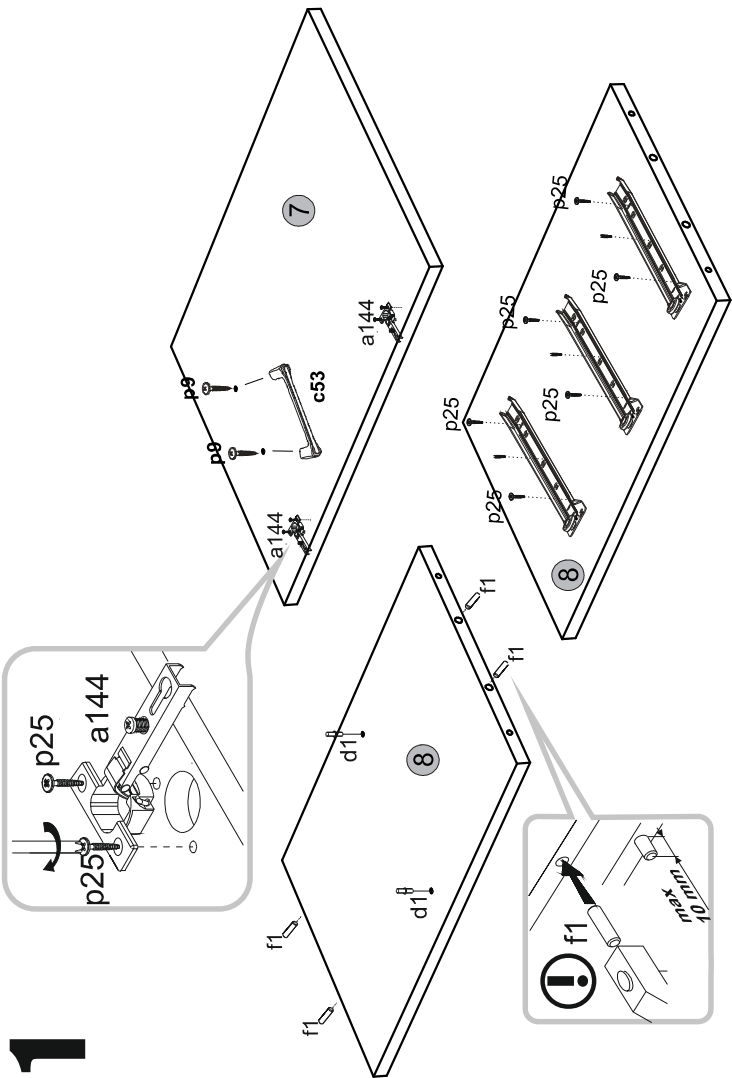

Instalation manual

TOP-MIX: KOM_1D4S_80

Element symbol	Dimensions	Code	Package			
1	800	16/32	1	T-201	1/1	
2	829	310	16	1	T-101	1/1
3	829	310	16	1	T-102	1/1
4	766	310	16	1	T-301	1/1
5	766	310	16	1	T-302	1/1
6	709	120	16	1	T-501	1/1
7	546	396	16	1	T-001	2/2
8	525	310	16	1	T-124	1/1
9	375	310	16	1	T-303	1/1
10	318	120	16	3	T-502	1/1
11	300	120	16	4	T-503	1/1
12	300	120	16	4	T-504	1/1
13	396	180	16	3	T-002	2/2
14	794	180	16	1	T-003	2/2
15	766	80	16	1	T-401	1/1
16	760	395	3	2	T-601	2/2
17	723	298	3	1	T-602	1/1
18	332	298	3	3	T-603	1/1

1**2****3****4**

5

7

6

8

9

10