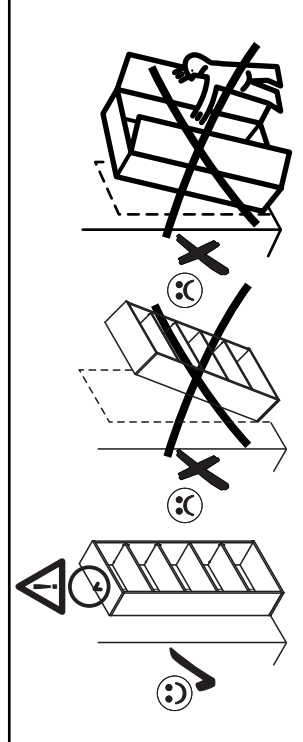

Instalation manual

TOP-MIX: KOM_1D4S_80

Element symbol	Dimensions	Code	Package			
1	800	16/32	1	T-201	1/1	
2	829	310	16	1	T-101	1/1
3	829	310	16	1	T-102	1/1
4	766	310	16	1	T-301	1/1
5	766	310	16	1	T-302	1/1
6	709	120	16	1	T-501	1/1
7	546	396	16	1	T-001	2/2
8	525	310	16	1	T-124	1/1
9	375	310	16	1	T-303	1/1
10	318	120	16	3	T-502	1/1
11	300	120	16	4	T-503	1/1
12	300	120	16	4	T-504	1/1
13	396	180	16	3	T-002	2/2
14	794	180	16	1	T-003	2/2
15	766	80	16	1	T-401	1/1
16	760	395	3	2	T-601	2/2
17	723	298	3	1	T-602	1/1
18	332	298	3	3	T-603	1/1

1**2****3****4**

5

7

6

8

9

10