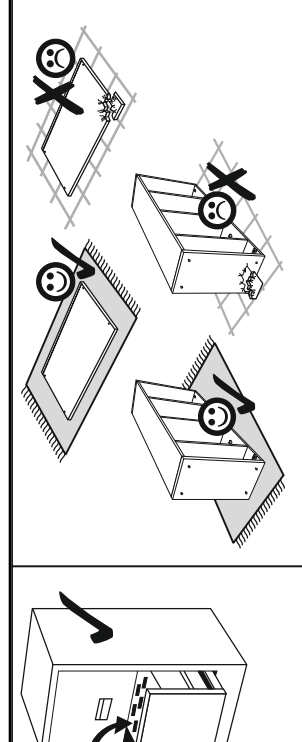

Instalation manual

TOP-MIX: KOM_1D4S_80

Element symbol	Dimensions	Code	Package			
1	800	16/32	1	T-201	1/1	
2	829	310	16	1	T-101	1/1
3	829	310	16	1	T-102	1/1
4	766	310	16	1	T-301	1/1
5	766	310	16	1	T-302	1/1
6	709	120	16	1	T-501	1/1
7	546	396	16	1	T-001	2/2
8	525	310	16	1	T-124	1/1
9	375	310	16	1	T-303	1/1
10	318	120	16	3	T-502	1/1
11	300	120	16	4	T-503	1/1
12	300	120	16	4	T-504	1/1
13	396	180	16	3	T-002	2/2
14	794	180	16	1	T-003	2/2
15	766	80	16	1	T-401	1/1
16	760	395	3	2	T-601	2/2
17	723	298	3	1	T-602	1/1
18	332	298	3	3	T-603	1/1

1**2****3****4**

5

7

6

8

9

10