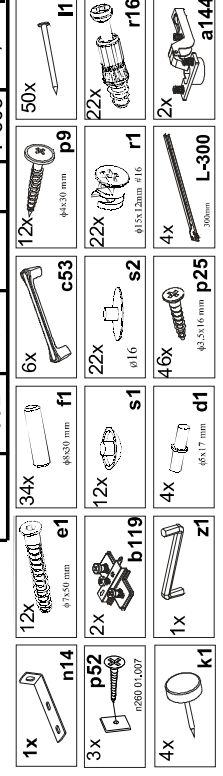

Instalation manual

TOP-MIX: KOM_1D4S_80

Element symbol	Dimensions	Code	Package			
1	800	16/32	1	T-201	1/1	
2	829	310	16	1	T-101	1/1
3	829	310	16	1	T-102	1/1
4	766	310	16	1	T-301	1/1
5	766	310	16	1	T-302	1/1
6	709	120	16	1	T-501	1/1
7	546	396	16	1	T-001	2/2
8	525	310	16	1	T-124	1/1
9	375	310	16	1	T-303	1/1
10	318	120	16	3	T-502	1/1
11	300	120	16	4	T-503	1/1
12	300	120	16	4	T-504	1/1
13	396	180	16	3	T-002	2/2
14	794	180	16	1	T-003	2/2
15	766	80	16	1	T-401	1/1
16	760	395	3	2	T-601	2/2
17	723	298	3	1	T-602	1/1
18	332	298	3	3	T-603	1/1

1**2****3****4**

5

7

6

8

9

10