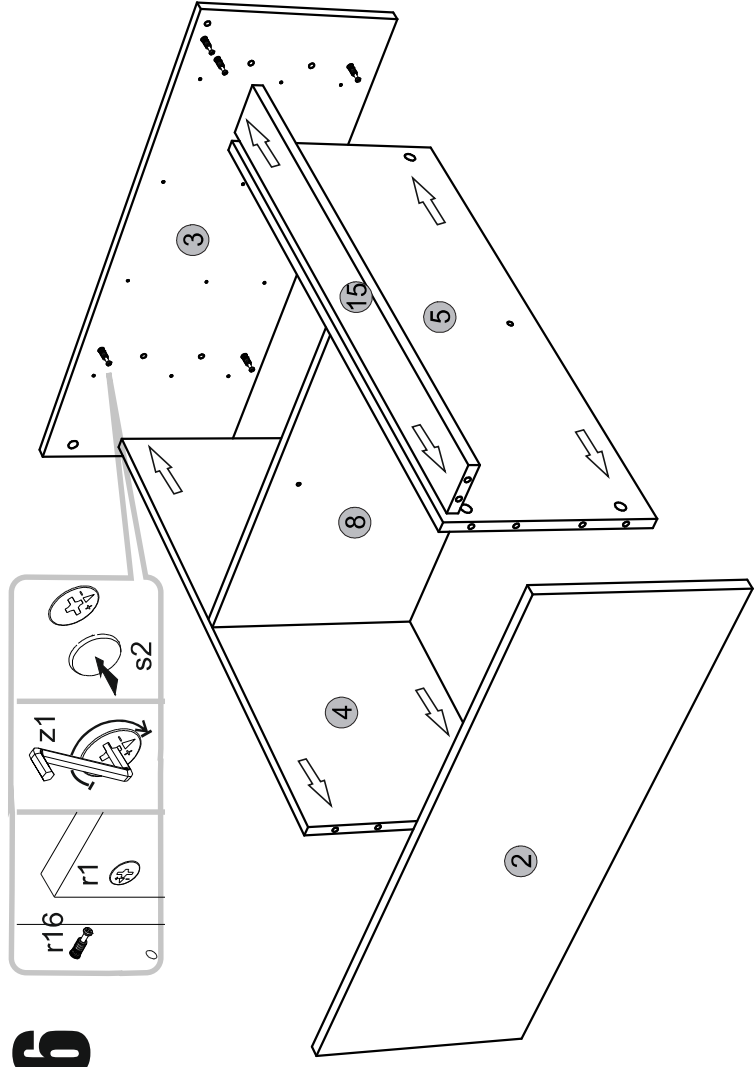

Instalation manual

TOP-MIX: KOM_1D4S_80

Element symbol	Dimensions	Code	Package			
1	800	16/32	1	T-201	1/1	
2	829	310	16	1	T-101	1/1
3	829	310	16	1	T-102	1/1
4	766	310	16	1	T-301	1/1
5	766	310	16	1	T-302	1/1
6	709	120	16	1	T-501	1/1
7	546	396	16	1	T-001	2/2
8	525	310	16	1	T-124	1/1
9	375	310	16	1	T-303	1/1
10	318	120	16	3	T-502	1/1
11	300	120	16	4	T-503	1/1
12	300	120	16	4	T-504	1/1
13	396	180	16	3	T-002	2/2
14	794	180	16	1	T-003	2/2
15	766	80	16	1	T-401	1/1
16	760	395	3	2	T-601	2/2
17	723	298	3	1	T-602	1/1
18	332	298	3	3	T-603	1/1

1**2****3****4**

5

7

6

8

9

10