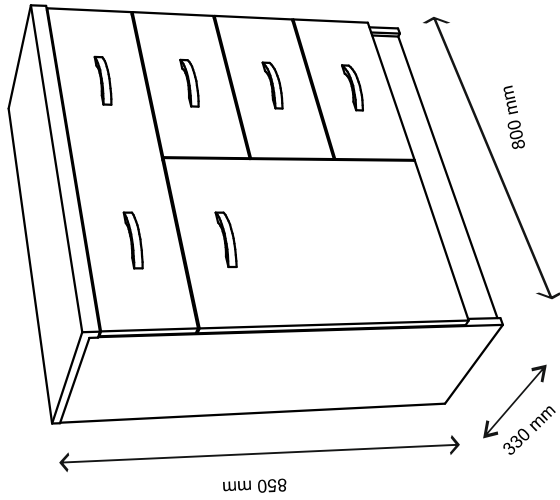

Instalation manual

TOP-MIX: KOM_1D4S_80

Element symbol	Dimensions	Code	Package			
1	800	16/32	1	T-201	1/1	
2	829	310	16	1	T-101	1/1
3	829	310	16	1	T-102	1/1
4	766	310	16	1	T-301	1/1
5	766	310	16	1	T-302	1/1
6	709	120	16	1	T-501	1/1
7	546	396	16	1	T-001	2/2
8	525	310	16	1	T-124	1/1
9	375	310	16	1	T-303	1/1
10	318	120	16	3	T-502	1/1
11	300	120	16	4	T-503	1/1
12	300	120	16	4	T-504	1/1
13	396	180	16	3	T-002	2/2
14	794	180	16	1	T-003	2/2
15	766	80	16	1	T-401	1/1
16	760	395	3	2	T-601	2/2
17	723	298	3	1	T-602	1/1
18	332	298	3	3	T-603	1/1

1**2****3****4**

5

7

6

8

9

10