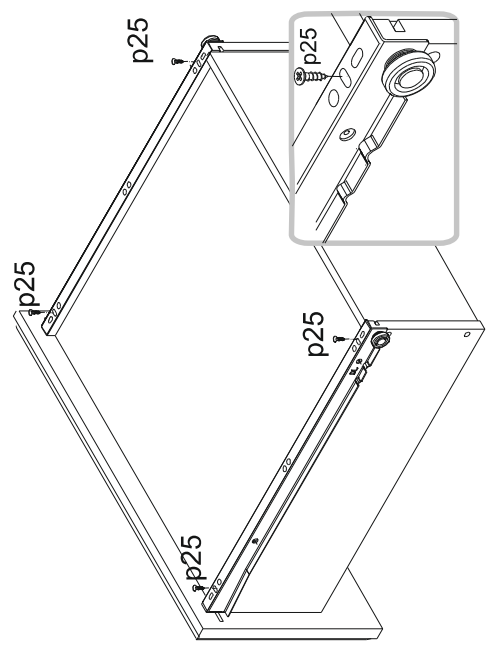

Instalation manual

TOP-MIX: KOM_1D4S_80

Element symbol	Dimensions	Code	Package			
1	800	16/32	1	T-201	1/1	
2	829	310	16	1	T-101	1/1
3	829	310	16	1	T-102	1/1
4	766	310	16	1	T-301	1/1
5	766	310	16	1	T-302	1/1
6	709	120	16	1	T-501	1/1
7	546	396	16	1	T-001	2/2
8	525	310	16	1	T-124	1/1
9	375	310	16	1	T-303	1/1
10	318	120	16	3	T-502	1/1
11	300	120	16	4	T-503	1/1
12	300	120	16	4	T-504	1/1
13	396	180	16	3	T-002	2/2
14	794	180	16	1	T-003	2/2
15	766	80	16	1	T-401	1/1
16	760	395	3	2	T-601	2/2
17	723	298	3	1	T-602	1/1
18	332	298	3	3	T-603	1/1

1**2****3****4**

5

7

6

8

9

10