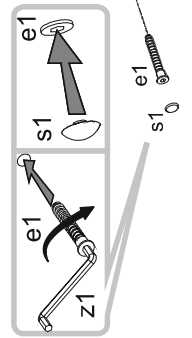

Instalation manual

TOP-MIX: KOM_1D4S_80

Element symbol	Dimensions	Code	Package			
1	800	16/32	1	T-201	1/1	
2	829	310	16	1	T-101	1/1
3	829	310	16	1	T-102	1/1
4	766	310	16	1	T-301	1/1
5	766	310	16	1	T-302	1/1
6	709	120	16	1	T-501	1/1
7	546	396	16	1	T-001	2/2
8	525	310	16	1	T-124	1/1
9	375	310	16	1	T-303	1/1
10	318	120	16	3	T-502	1/1
11	300	120	16	4	T-503	1/1
12	300	120	16	4	T-504	1/1
13	396	180	16	3	T-002	2/2
14	794	180	16	1	T-003	2/2
15	766	80	16	1	T-401	1/1
16	760	395	3	2	T-601	2/2
17	723	298	3	1	T-602	1/1
18	332	298	3	3	T-603	1/1

1**2****3****4**

5

7

6

8

9

10