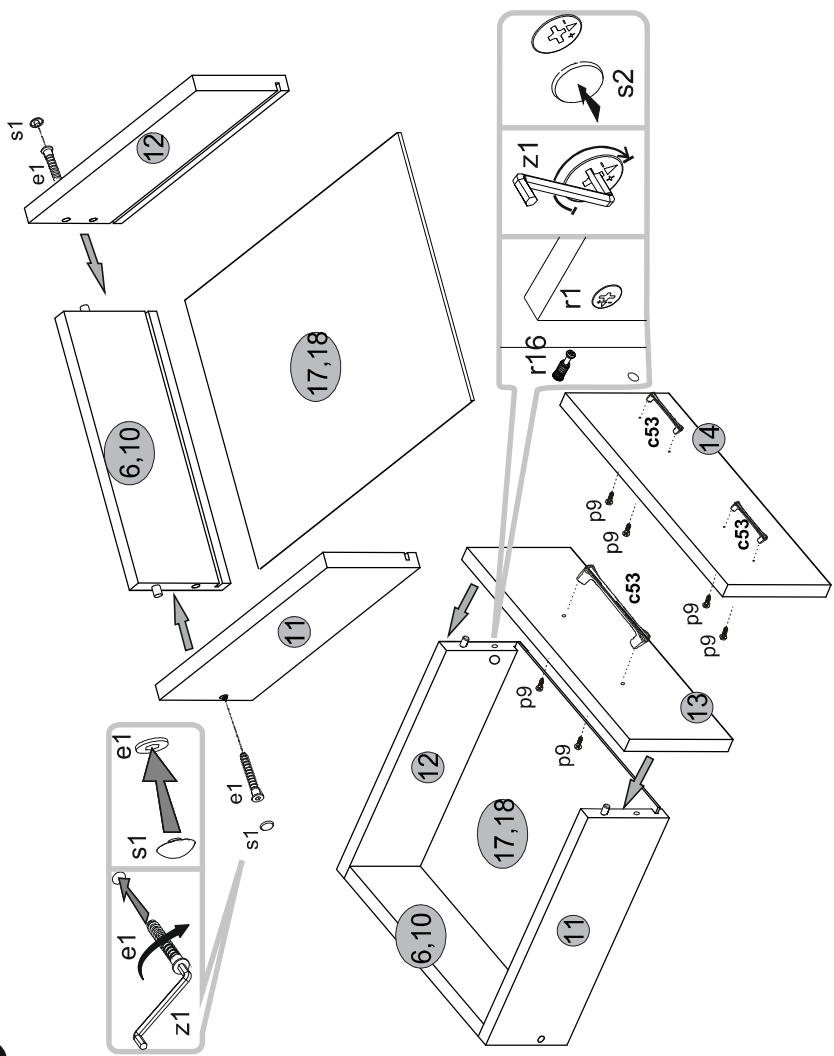

Instalation manual

TOP-MIX: KOM_1D4S_80

Element symbol	Dimensions	Code	Package			
1	800	16/32	1	T-201	1/1	
2	829	310	16	1	T-101	1/1
3	829	310	16	1	T-102	1/1
4	766	310	16	1	T-301	1/1
5	766	310	16	1	T-302	1/1
6	709	120	16	1	T-501	1/1
7	546	396	16	1	T-001	2/2
8	525	310	16	1	T-124	1/1
9	375	310	16	1	T-303	1/1
10	318	120	16	3	T-502	1/1
11	300	120	16	4	T-503	1/1
12	300	120	16	4	T-504	1/1
13	396	180	16	3	T-002	2/2
14	794	180	16	1	T-003	2/2
15	766	80	16	1	T-401	1/1
16	760	395	3	2	T-601	2/2
17	723	298	3	1	T-602	1/1
18	332	298	3	3	T-603	1/1

1**2****3****4**

5

7

6

8

9

10