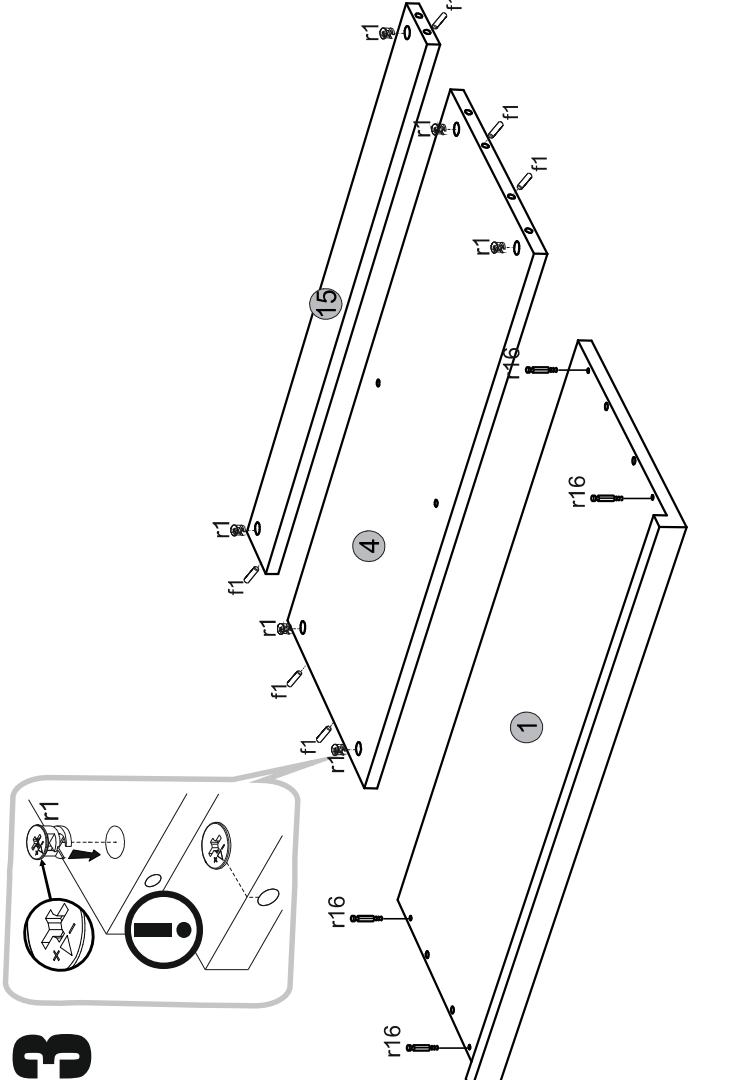

Instalation manual

TOP-MIX: KOM_1D4S_80

Element symbol	Dimensions	Code	Package			
1	800	16/32	1	T-201	1/1	
2	829	310	16	1	T-101	1/1
3	829	310	16	1	T-102	1/1
4	766	310	16	1	T-301	1/1
5	766	310	16	1	T-302	1/1
6	709	120	16	1	T-501	1/1
7	546	396	16	1	T-001	2/2
8	525	310	16	1	T-124	1/1
9	375	310	16	1	T-303	1/1
10	318	120	16	3	T-502	1/1
11	300	120	16	4	T-503	1/1
12	300	120	16	4	T-504	1/1
13	396	180	16	3	T-002	2/2
14	794	180	16	1	T-003	2/2
15	766	80	16	1	T-401	1/1
16	760	395	3	2	T-601	2/2
17	723	298	3	1	T-602	1/1
18	332	298	3	3	T-603	1/1

1**2****3****4**

5

7

6

8

9

10