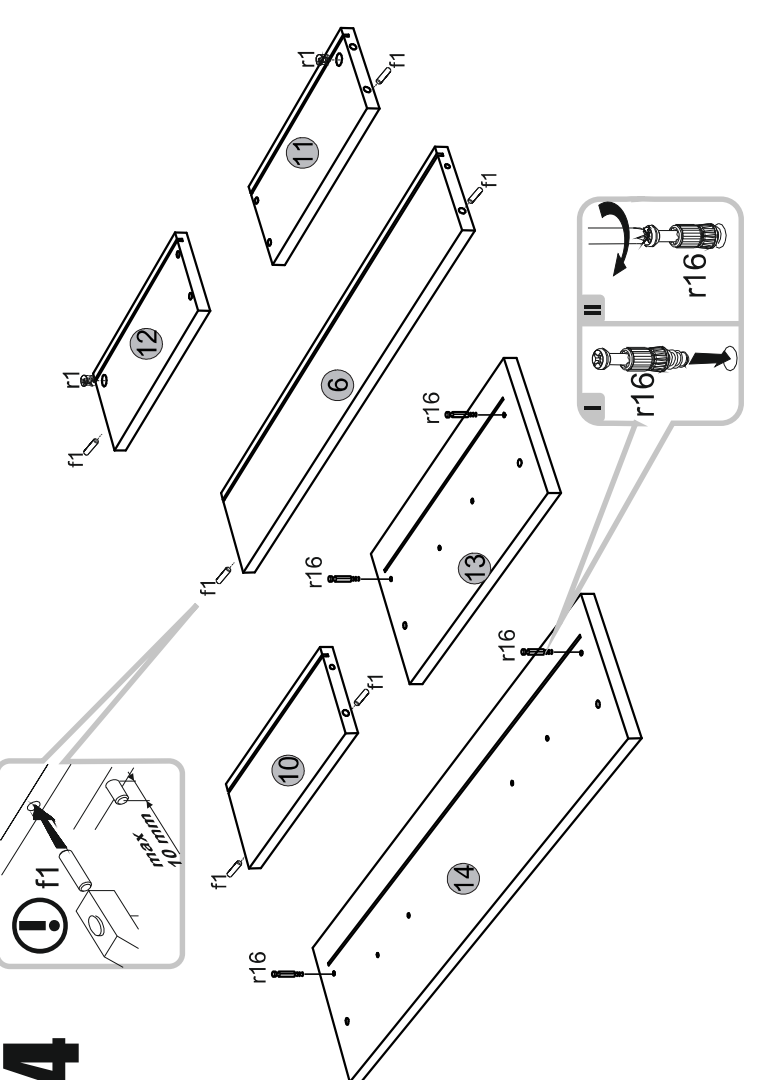

Instalation manual

TOP-MIX: KOM_1D4S_80

Element symbol	Dimensions	Code	Package			
1	800	16/32	1	T-201	1/1	
2	829	310	16	1	T-101	1/1
3	829	310	16	1	T-102	1/1
4	766	310	16	1	T-301	1/1
5	766	310	16	1	T-302	1/1
6	709	120	16	1	T-501	1/1
7	546	396	16	1	T-001	2/2
8	525	310	16	1	T-124	1/1
9	375	310	16	1	T-303	1/1
10	318	120	16	3	T-502	1/1
11	300	120	16	4	T-503	1/1
12	300	120	16	4	T-504	1/1
13	396	180	16	3	T-002	2/2
14	794	180	16	1	T-003	2/2
15	766	80	16	1	T-401	1/1
16	760	395	3	2	T-601	2/2
17	723	298	3	1	T-602	1/1
18	332	298	3	3	T-603	1/1

1**2****3****4**

5

7

6

8

9

10