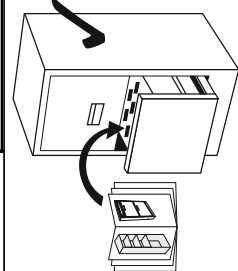

Instalation manual

TOP-MIX: KOM_1D4S_80

Element symbol	Dimensions	Code	Package			
1	800	16/32	1	T-201	1/1	
2	829	310	16	1	T-101	1/1
3	829	310	16	1	T-102	1/1
4	766	310	16	1	T-301	1/1
5	766	310	16	1	T-302	1/1
6	709	120	16	1	T-501	1/1
7	546	396	16	1	T-001	2/2
8	525	310	16	1	T-124	1/1
9	375	310	16	1	T-303	1/1
10	318	120	16	3	T-502	1/1
11	300	120	16	4	T-503	1/1
12	300	120	16	4	T-504	1/1
13	396	180	16	3	T-002	2/2
14	794	180	16	1	T-003	2/2
15	766	80	16	1	T-401	1/1
16	760	395	3	2	T-601	2/2
17	723	298	3	1	T-602	1/1
18	332	298	3	3	T-603	1/1