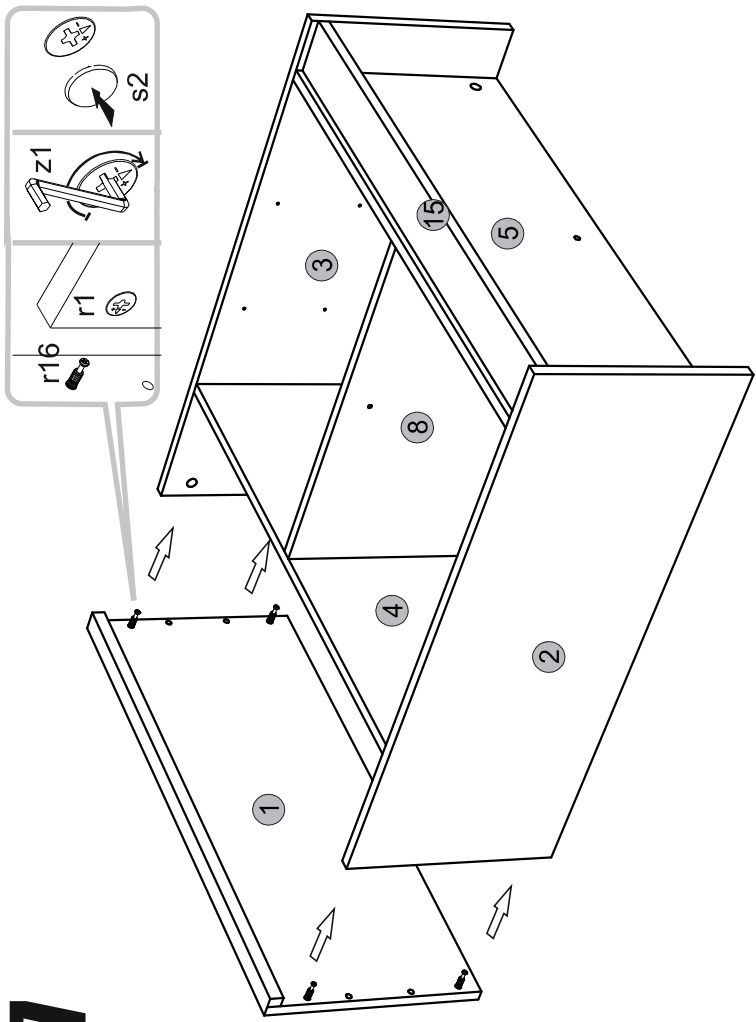

Instalation manual

TOP-MIX: KOM_1D4S_80

Element symbol	Dimensions	Code	Package			
1	800	16/32	1	T-201	1/1	
2	829	310	16	1	T-101	1/1
3	829	310	16	1	T-102	1/1
4	766	310	16	1	T-301	1/1
5	766	310	16	1	T-302	1/1
6	709	120	16	1	T-501	1/1
7	546	396	16	1	T-001	2/2
8	525	310	16	1	T-124	1/1
9	375	310	16	1	T-303	1/1
10	318	120	16	3	T-502	1/1
11	300	120	16	4	T-503	1/1
12	300	120	16	4	T-504	1/1
13	396	180	16	3	T-002	2/2
14	794	180	16	1	T-003	2/2
15	766	80	16	1	T-401	1/1
16	760	395	3	2	T-601	2/2
17	723	298	3	1	T-602	1/1
18	332	298	3	3	T-603	1/1

1**2****3****4**

5

7

6

8

9

10