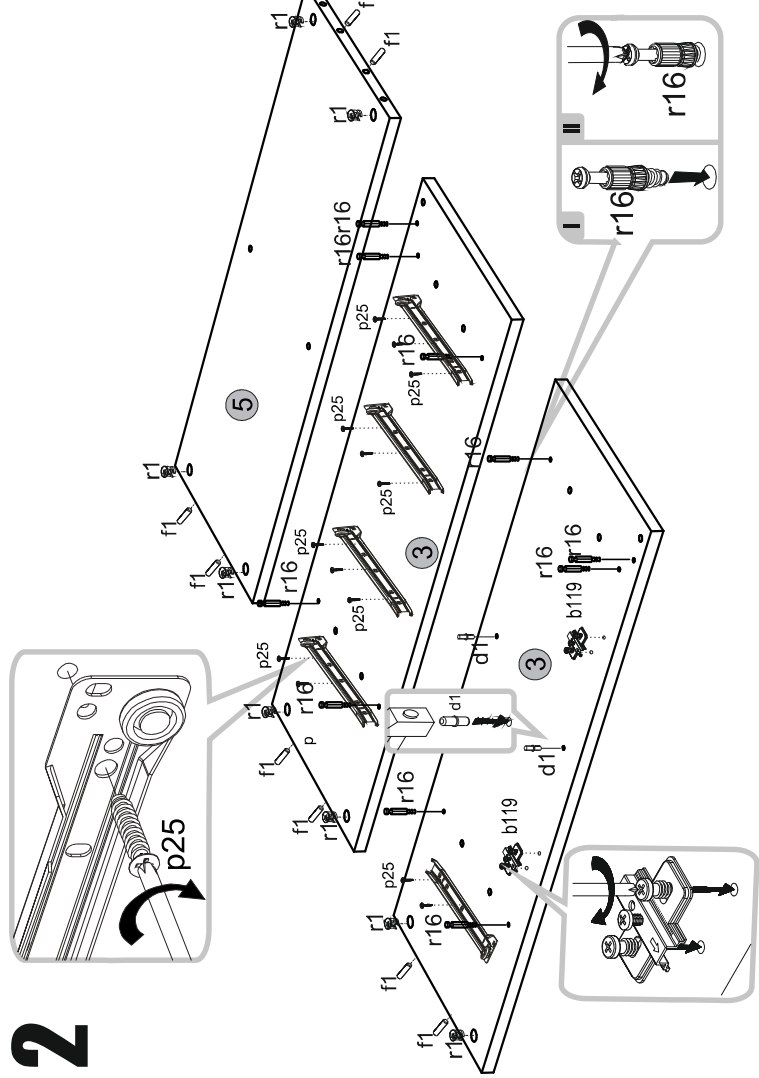

Instalation manual

TOP-MIX: KOM_1D4S_80

Element symbol	Dimensions	Code	Package			
1	800	16/32	1	T-201	1/1	
2	829	310	16	1	T-101	1/1
3	829	310	16	1	T-102	1/1
4	766	310	16	1	T-301	1/1
5	766	310	16	1	T-302	1/1
6	709	120	16	1	T-501	1/1
7	546	396	16	1	T-001	2/2
8	525	310	16	1	T-124	1/1
9	375	310	16	1	T-303	1/1
10	318	120	16	3	T-502	1/1
11	300	120	16	4	T-503	1/1
12	300	120	16	4	T-504	1/1
13	396	180	16	3	T-002	2/2
14	794	180	16	1	T-003	2/2
15	766	80	16	1	T-401	1/1
16	760	395	3	2	T-601	2/2
17	723	298	3	1	T-602	1/1
18	332	298	3	3	T-603	1/1

1**2****3****4**

5

7

6

8

9

10