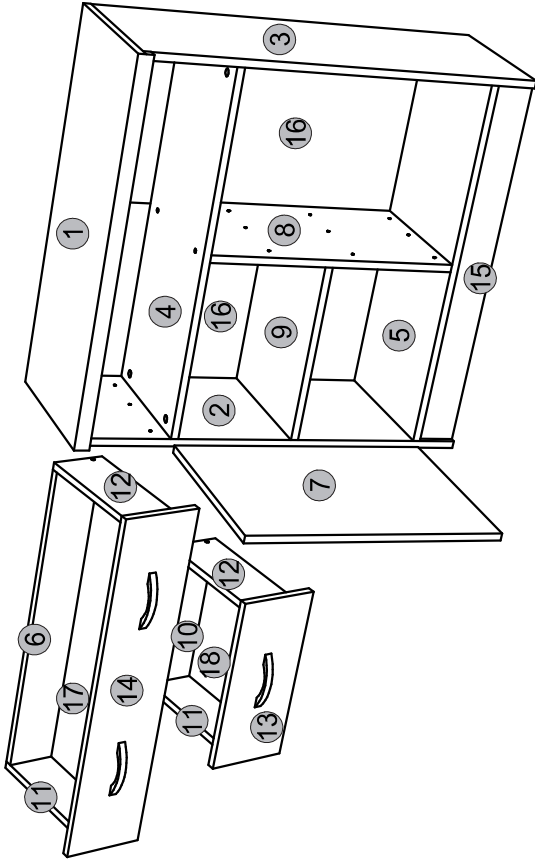

Instalation manual

TOP-MIX: KOM_1D4S_80

Element symbol	Dimensions	Code	Package			
1	800	16/32	1	T-201	1/1	
2	829	310	16	1	T-101	1/1
3	829	310	16	1	T-102	1/1
4	766	310	16	1	T-301	1/1
5	766	310	16	1	T-302	1/1
6	709	120	16	1	T-501	1/1
7	546	396	16	1	T-001	2/2
8	525	310	16	1	T-124	1/1
9	375	310	16	1	T-303	1/1
10	318	120	16	3	T-502	1/1
11	300	120	16	4	T-503	1/1
12	300	120	16	4	T-504	1/1
13	396	180	16	3	T-002	2/2
14	794	180	16	1	T-003	2/2
15	766	80	16	1	T-401	1/1
16	760	395	3	2	T-601	2/2
17	723	298	3	1	T-602	1/1
18	332	298	3	3	T-603	1/1

1**2****3****4**

5

7

6

8

9

10