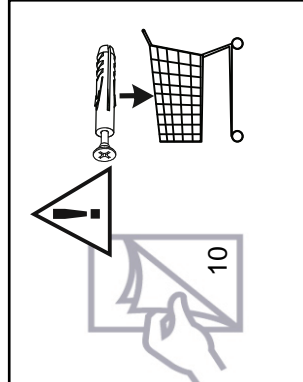

Instalation manual

TOP-MIX: KOM_1D4S_80

Element symbol	Dimensions	Code	Package			
1	800	16/32	1	T-201	1/1	
2	829	310	16	1	T-101	1/1
3	829	310	16	1	T-102	1/1
4	766	310	16	1	T-301	1/1
5	766	310	16	1	T-302	1/1
6	709	120	16	1	T-501	1/1
7	546	396	16	1	T-001	2/2
8	525	310	16	1	T-124	1/1
9	375	310	16	1	T-303	1/1
10	318	120	16	3	T-502	1/1
11	300	120	16	4	T-503	1/1
12	300	120	16	4	T-504	1/1
13	396	180	16	3	T-002	2/2
14	794	180	16	1	T-003	2/2
15	766	80	16	1	T-401	1/1
16	760	395	3	2	T-601	2/2
17	723	298	3	1	T-602	1/1
18	332	298	3	3	T-603	1/1